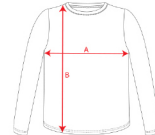

MUJER

TALLAS

ESQUEMA

Adultos	S	M	L	XL	XXL
ANCHURA (A)	41,5cm	44,5cm	47,5cm	50,5cm	53,5cm
ALTURA (B)	62cm	64cm	66cm	68cm	70cm

*[Medidas desde el contorno 1cm por debajo de las mangas / Medidas desde el punto más alto del hombro hasta el final de la prenda]